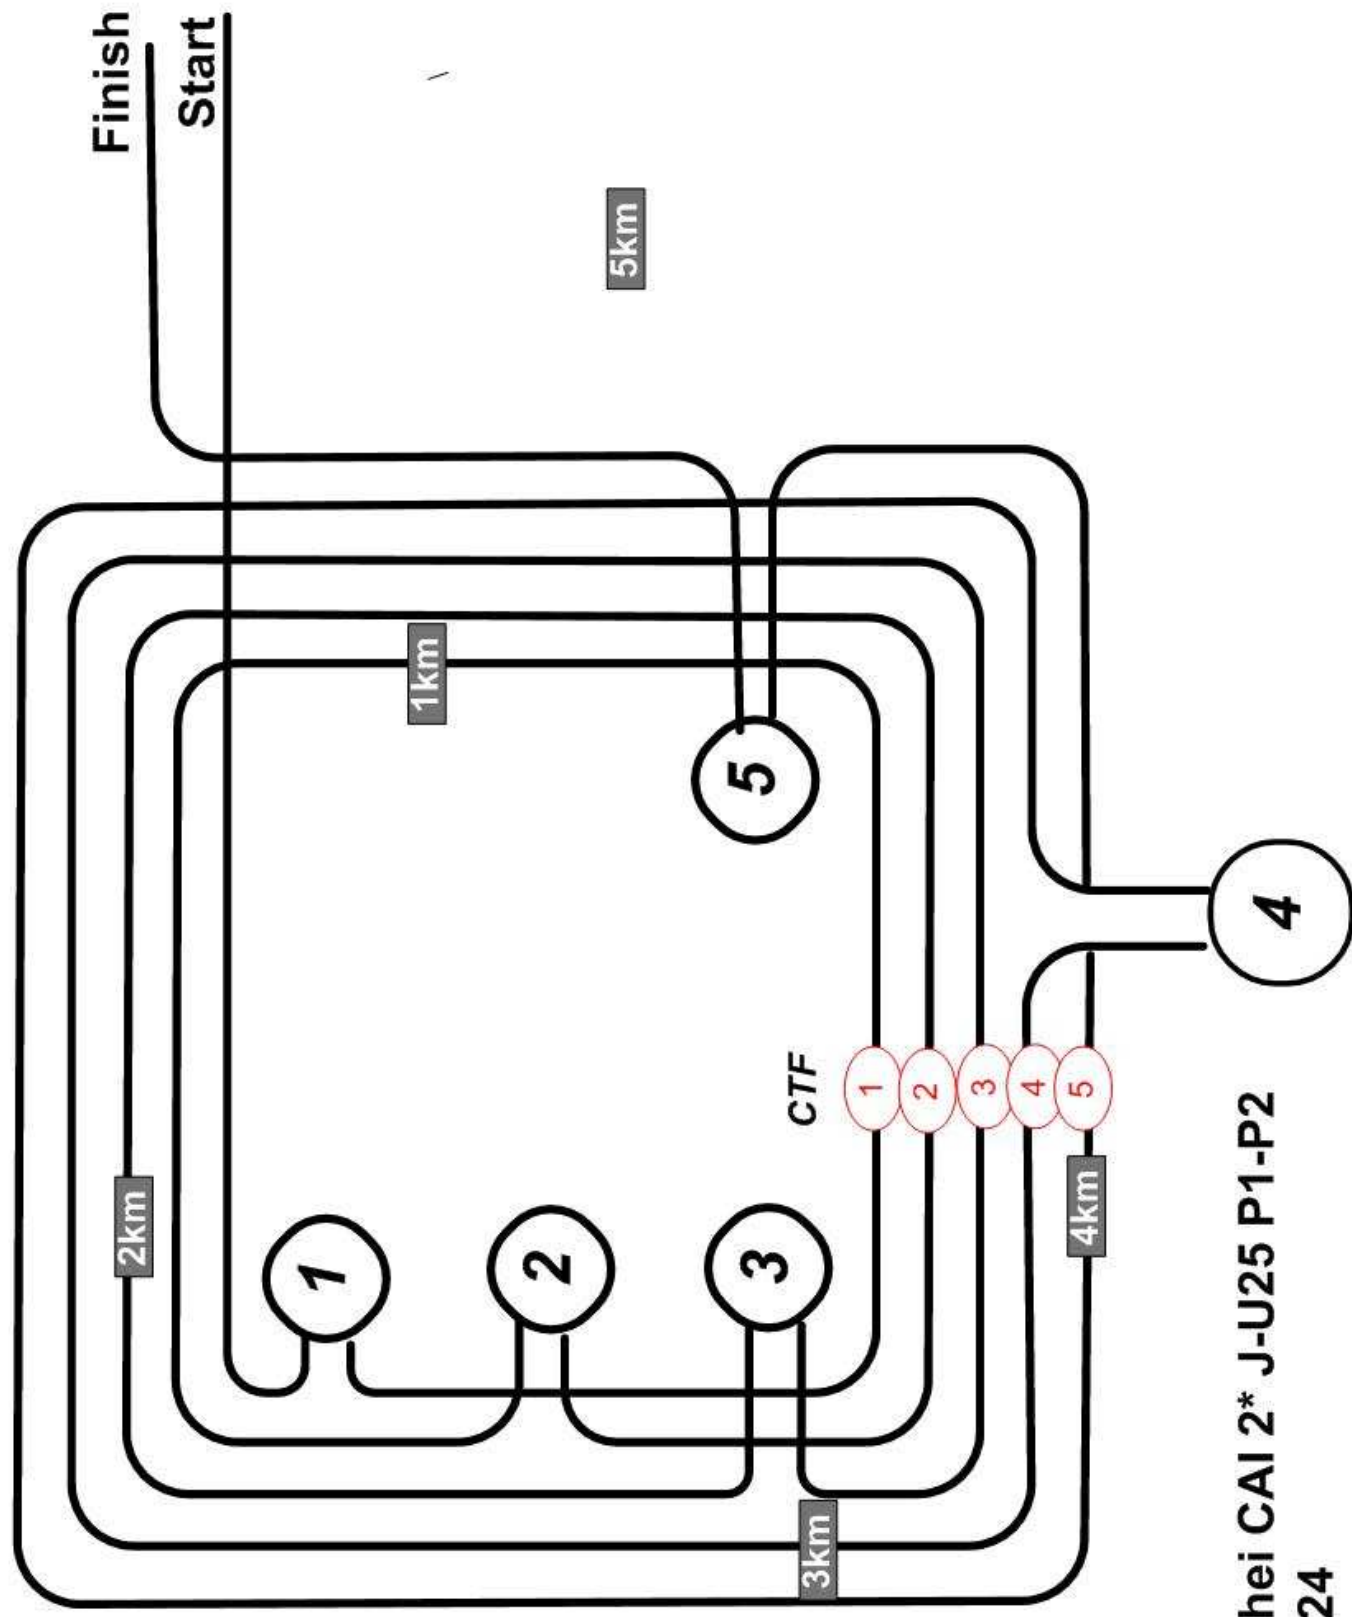

Fugyivásárhely – Osorhei CAI 2* J-U25 P1-P2

2024

Section B 4700 m