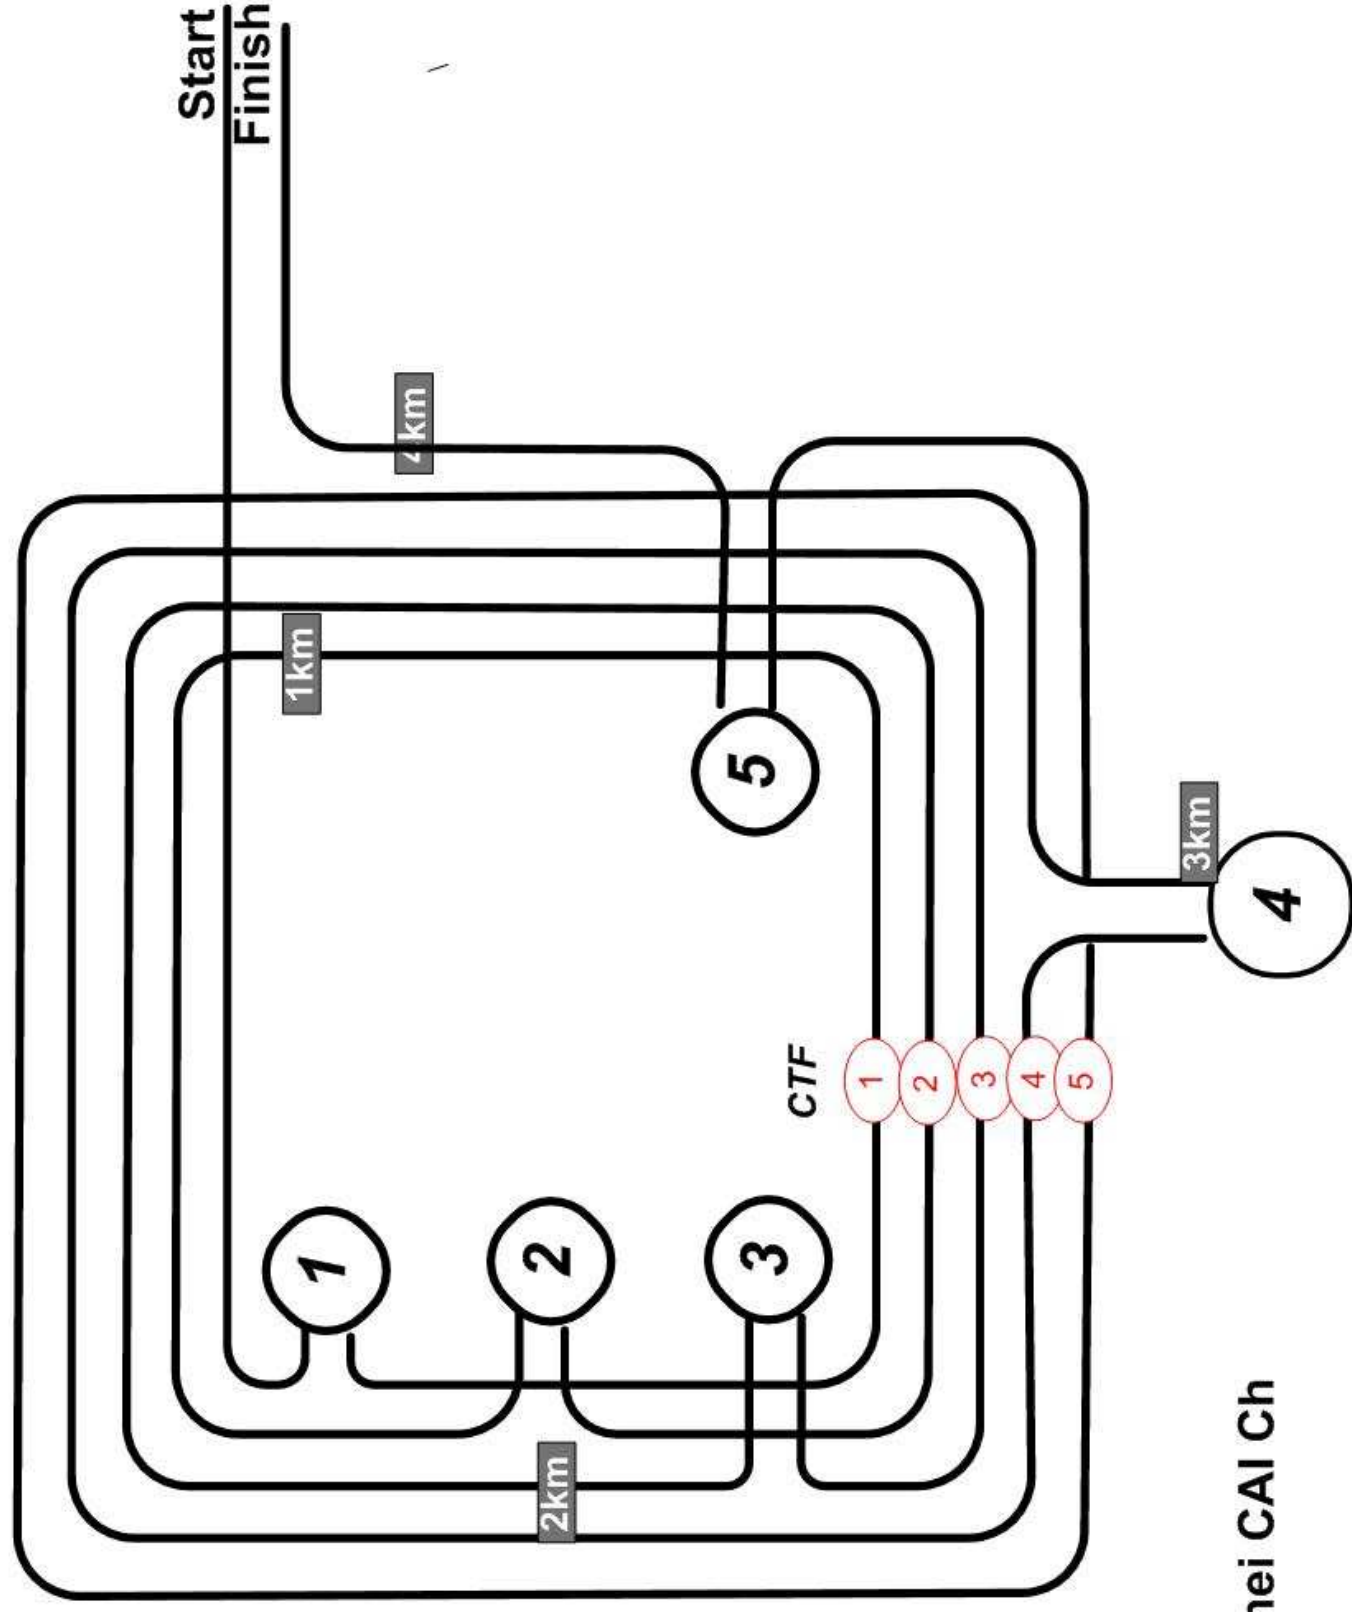

2024

Section B 6400 m

Fugyivásárhely – Osorhei CAI

2024

Section B 5500 m

Fugyivásárhely – Osorhei CAI Ch

2024

Section B 4270 m