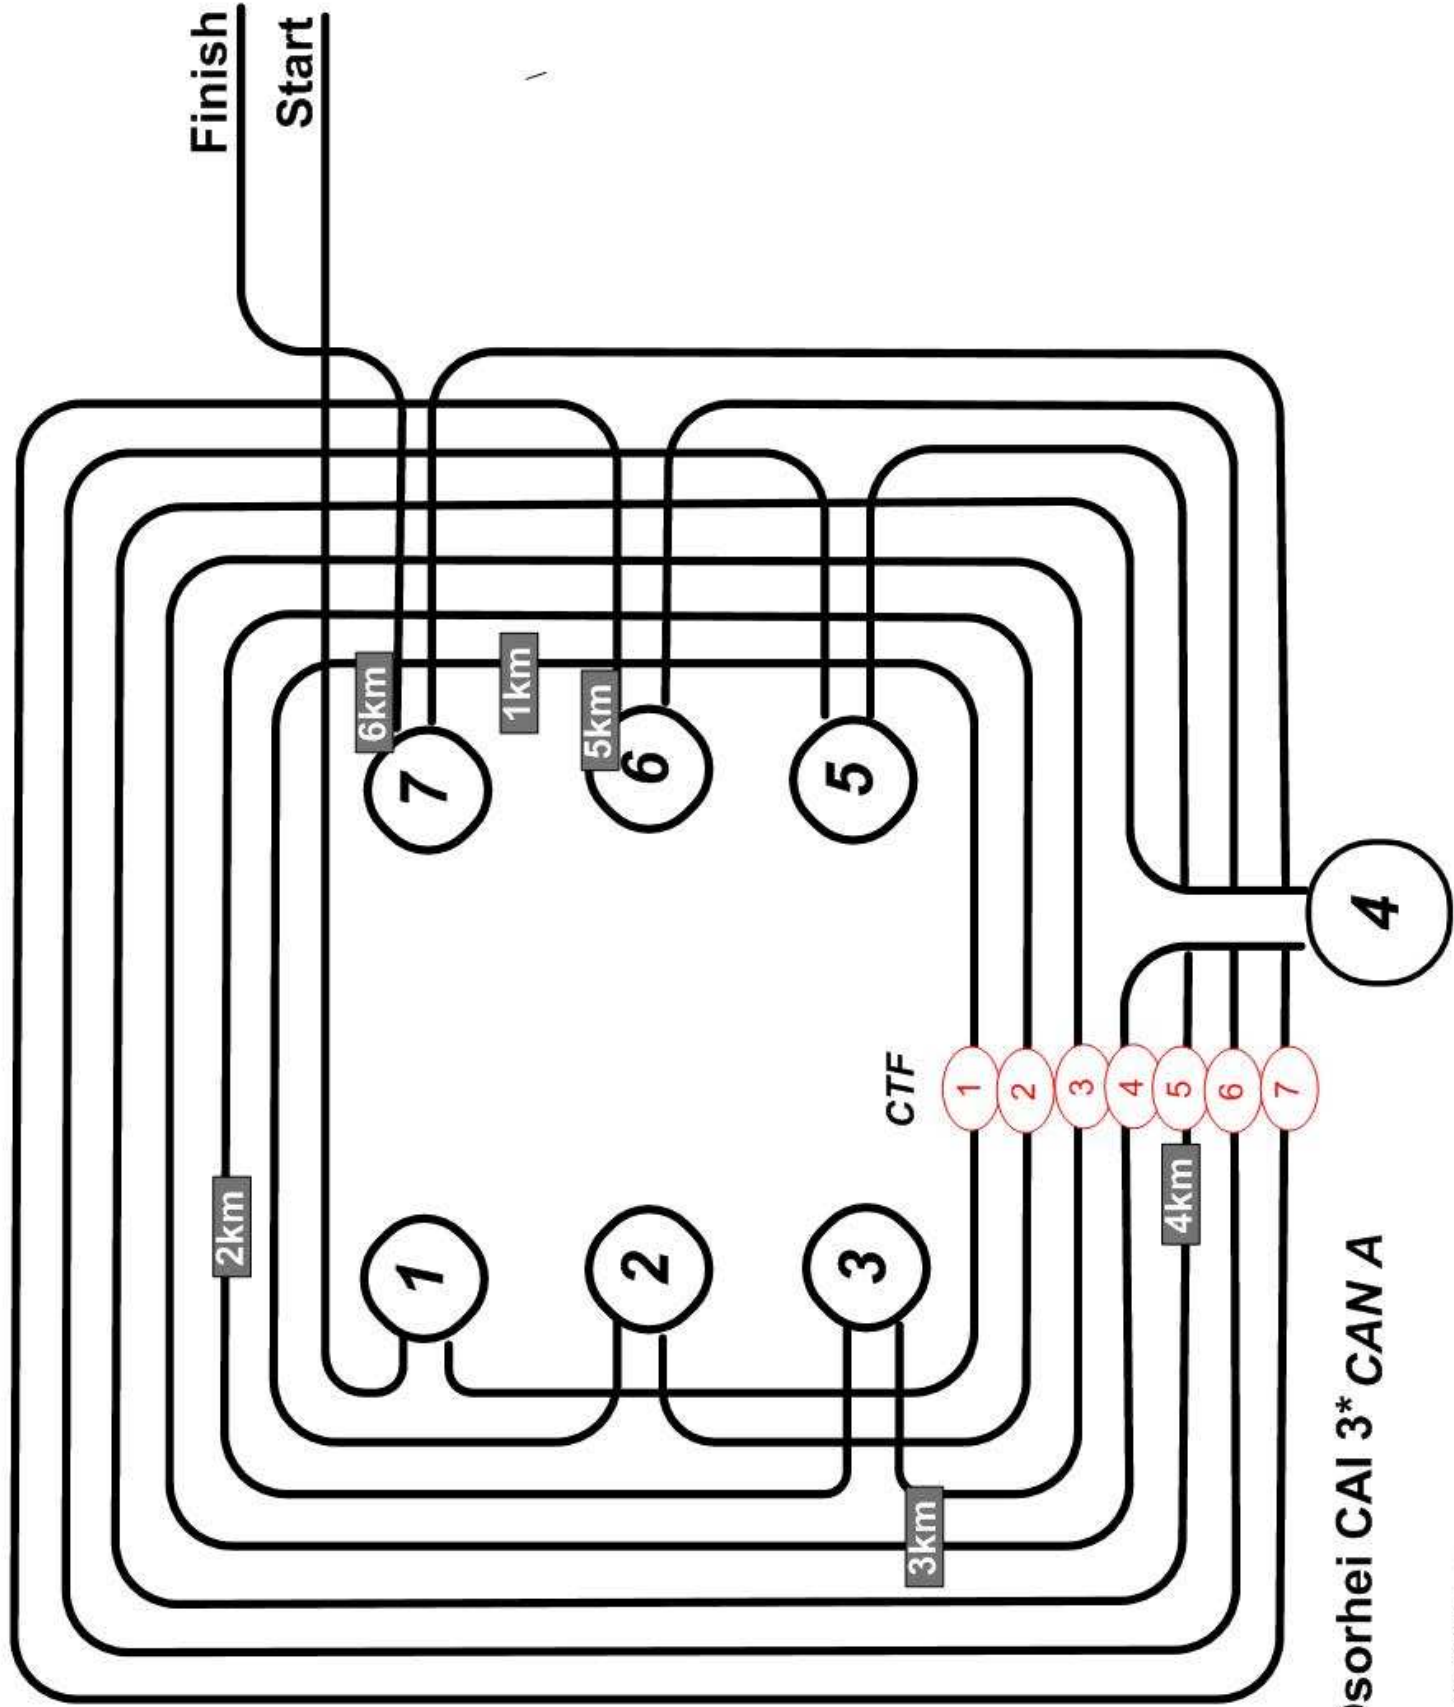

Speed	Length	Time allowed
CAN A H2	750m	180sec
CAI 2* J P1	760m	176sec
CAN B H2	780m	204sec
CAN B H1	780m	204sec

Fugyivásárhely – Osorhei CAI 2\* J-U25 P1-P2

2024

Section B 4700 m

**Fugyvásárhely – Osorhei CAI 3\* CAN A**