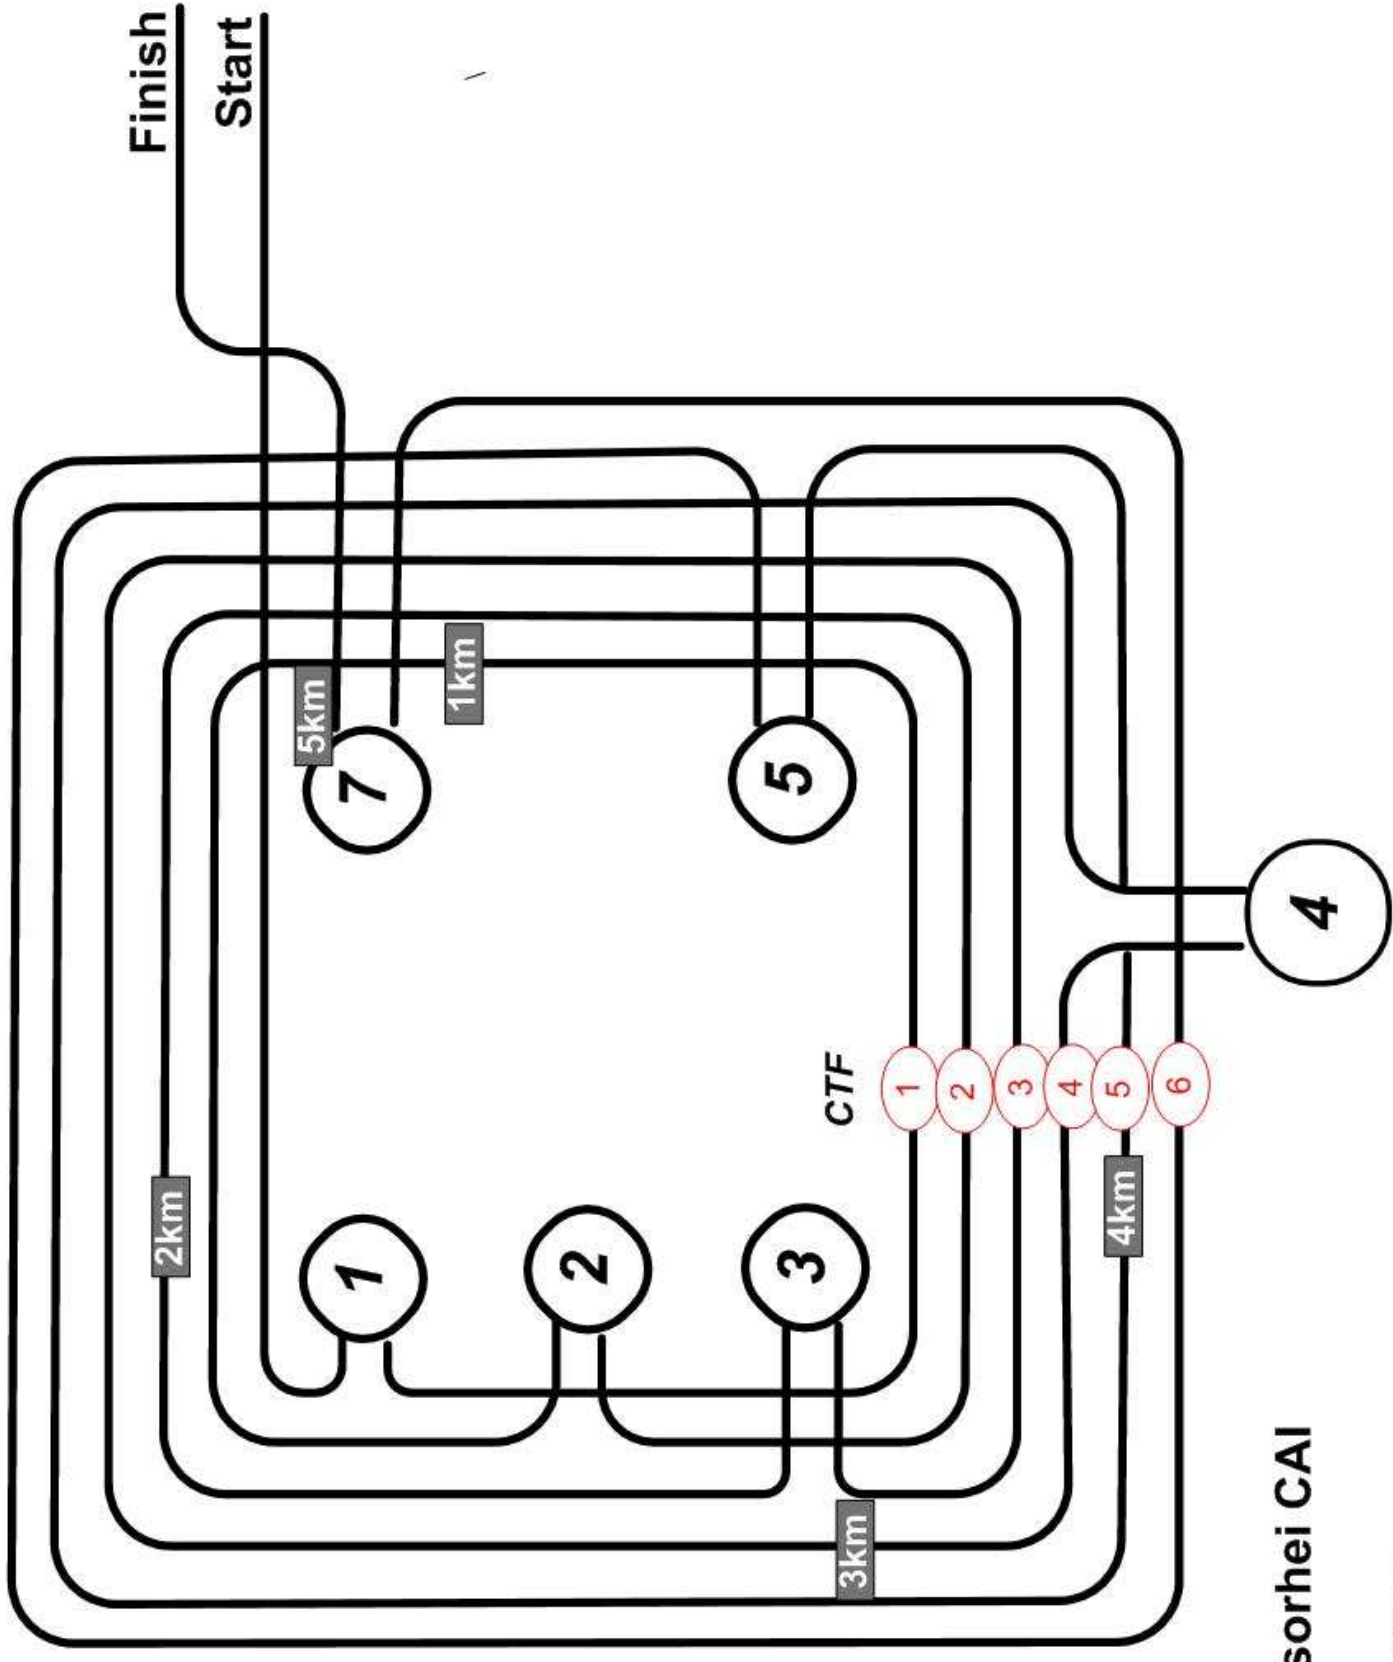

Fugyivásárhely – Osorhei CAI

2024

Section B 5500 m