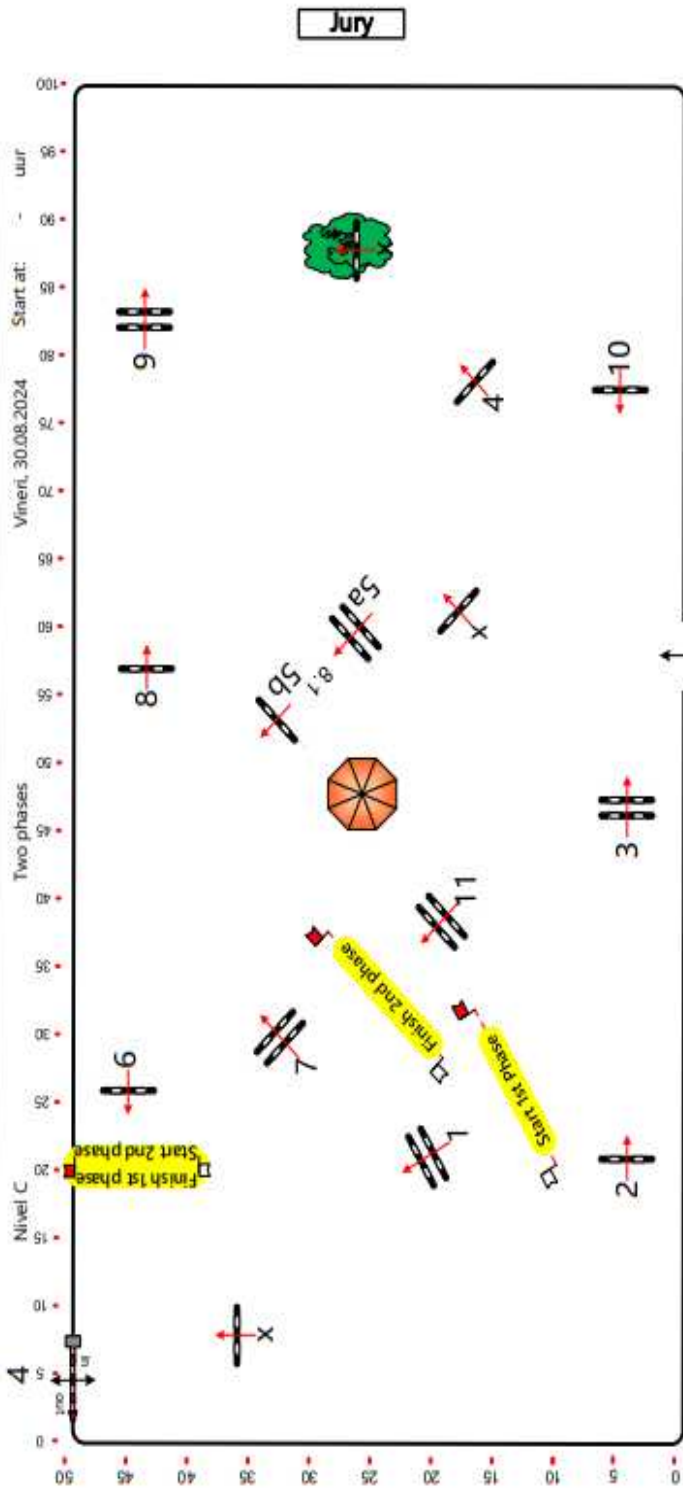

©2024 DCD

Proba 3

**Nivel D, Copii 2**  
**Art. 274.2.5**

Nr	Sportiv	Cal	Nr.cal	Club	Antr/instr	Proprietar		Pen	Timp	Premii
1	<b>Catinas Andrei</b>	Cascada	48	Napoca SH			d	0	27,72	810
2	Gandila Adrian	Helen	75	F Topescu		UM0260	d	0	28,03	675
3	<b>Catinas Andrei</b>	Quintago	51	Napoca SH			d	0	29,01	540
4	Szabo Hunor	Come Lean On Me	58	Equitas	Moricz Rudolf	Cristian Ionutas	d	0	29,45	405
5	Pintilie Marius	Ironie	11	Romsilva		Romsilva	d	0	33,32	270
6	Borodi Bianca	Capitania	53	Napoca SH	Alin Catinas		d	4	28,9	
7	Pantea Albert	Maximum	64	Rarau Bacau	Cornel Erhan	Cornel Erhan	d	4	31,61	
8	Craciun Cristina	Hugo	24	CS Alba Iulia		Cristina Craciun	d	4	37,17	
9	Borodi Bianca	Superstar	52	Napoca SH	Alin Catinas		d	8	29,28	
10	Malusel Alexandru	Jolion Rose	86	Taraxacum	Calin Nemes	Viorela Malusel	d	8	33,47	
11	Nemes Calin	Candy de Lux	87	U Cluj		T Ciplea&C Nemes	d	8	35,42	
12	Ilioi Radu	Halifax	23	CS Alba Iulia		Liviu Ionescu	d	9	36,33	
13	<b>Catinas Andrei</b>	Kairo	50	Napoca SH			d	11	40,34	
14	Pintilie Ionut	Faimos	9	Romsilva	Marius Pintilie	Romsilva	d	12	32,3	
15	Joo Vanda	Cassino's	36	Remetei	Sandor Balazs		d	12	33,38	
16	Ilioi Radu	Cascada	25	CS Alba Iulia		Alina Muller	d	12	35,36	
17	Cionca Alexandra	Csilli	49	Napoca SH	Alin Catinas		d	16	32,65	
18	Tudor Alessia	Argento	73	163 Plopi	Robert Pistorel	Alessia Tudor	d	37	31,95	
	Ignac Vivien	Silvia	35	Remetei	Sandor Balazs		d	el r		
	Albu Petra	Vidame de Montflix	79	Wolf	Kadar Barna		d	el r		

# Cupa TCE Agricultura

Class:

Jury

Jury

Table:	A	Speed:	350	m./min.	Obstacles:	11	Jump off:	-
National rules:	274.2.5	Length:	241/239	m.	Effords:	12	Length:	-
FEI Rules:	274.2.5	Time allowed:	46/44	sec	Penalty sec:	-	Time Allowed:	-
Inalt-time:	1,10	Time limit:	180	sec	Closed comb:	-	Time Limit:	-