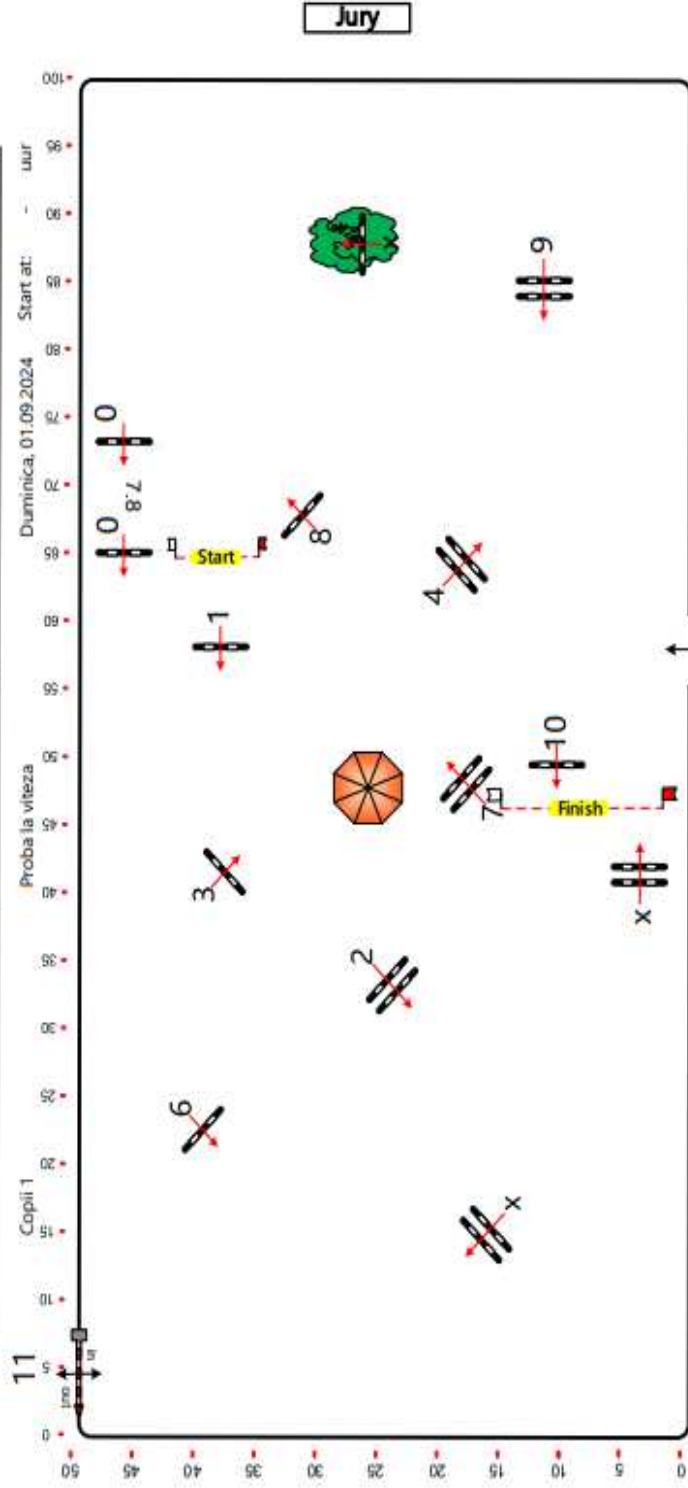

Cupa TCE Agricultura

Class:

Jury

Table:	A	Speed:	350	m./min.	Obstacles:	10	Jump off:	-	
National rules:	238.2.1	Length:	504	m.	Effords:	11	Length:	-	
FEI Rules:	238.2.1	Time allowed:	88	sec.	Penalty sec:	-	Time Allowed:	-	
Inaltime:	0.80	m.	Time limit:	176	sec.	Closed comb:	-	Time Limit:	-

DCD
Course designer: *Telesiu Cabotescu*

Jury

11
Copil 1
Proba la viteza
Start at:
Duminica, 01.09.2024
Start at:
uur