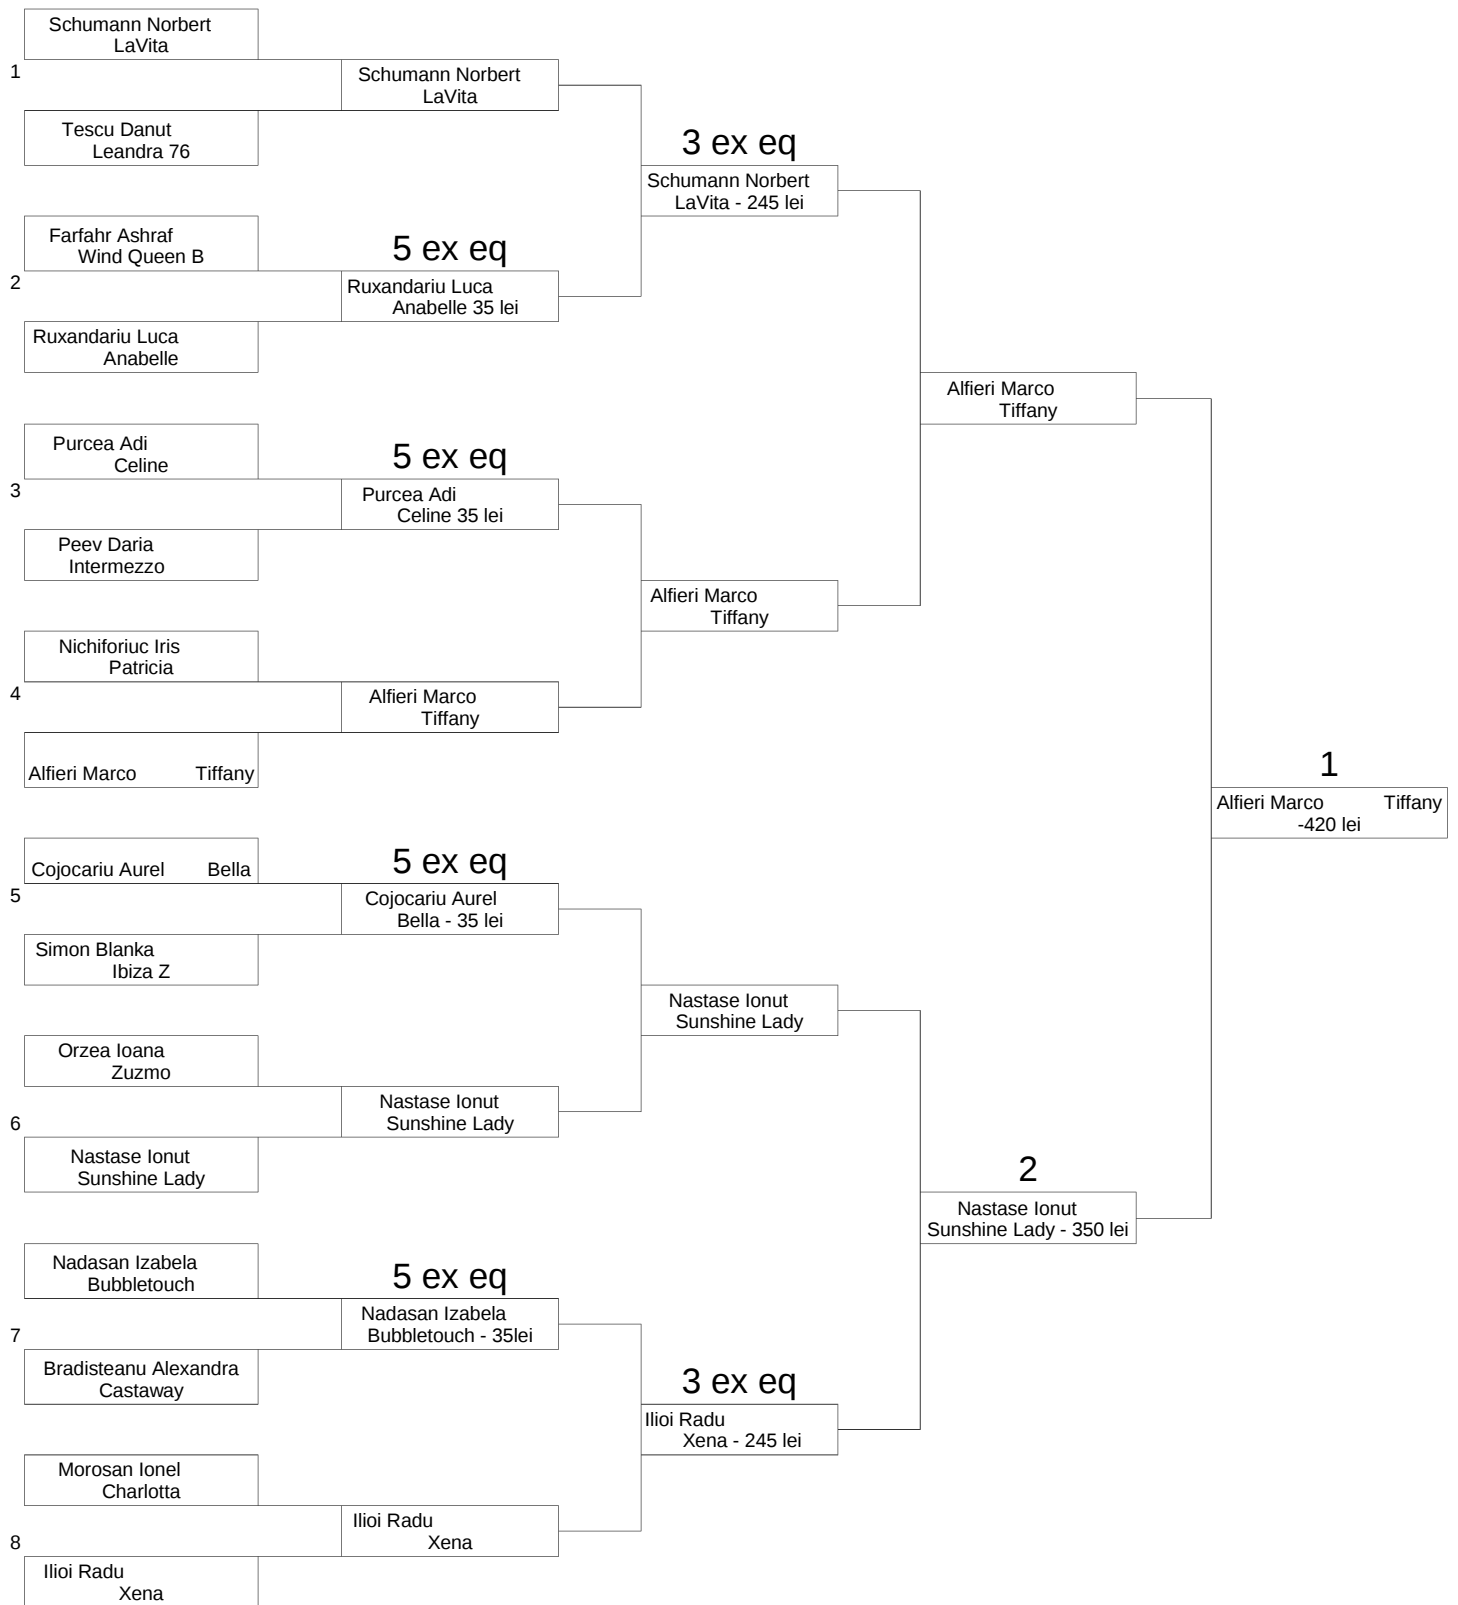

38	Petrescu Ioana	North Star Rita	Sport Horse	Florin Bulgariu		8			
38	Cebotariu Tiberiu	Meloram	Equester	Stefania Ilas		8			
43	Petrescu Ioana	Big Boy	Sport Horse	Elena Petrescu		9			
44	Simon Blanka	Ibiza Z	Sport Horse	Blanka Simon		12			
44	Clarke Joanna	Angelika	CSA Steaua	Joanna Clarke		12			
44	Crangulescu Mara	Lizica	Equestria	Mara Crangulescu		12			
47	Farhfarh Ashraf	Privia	Morisena	Daria Peev		16			
47	Szekely Alex	Magic Ariel	C de Echit Buc	Nicole Pescarasu		16			
47	Nichiforiuc Iris	Zeta	Cai de legenda	Sorin Tarita		16			
	Jescu Stefan	Apollo Maximus	Cai de legenda	Stefan Jescu		elim			
	Mocanu Smaranda	Leandra	Equester	Cai de vis		elim			
	Topor Cristian	Sirena	Topper	Cristina Manea		aband			
	Rus Ioana	Afrodita Z	CSA Steaua	Ioana Rus		aband			

Proba 6 - In oglinda